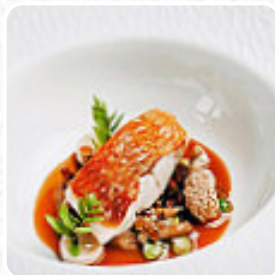

## Cardápio Epur

<https://cardapio.menu>

Largo Da Academia Nacional De Belas Artes 14 R/C Chiado, Lisboa, Portugal  
+351213460519,+33186995715 - <https://www.epur.pt/>

A **carta de Epur** em Lisboa inclui 39 pratos. Em média os pratos ou bebidas **na carta** custam cerca de 135 €. As categorias podem ser consultadas na carta abaixo. O restaurante Epur foi amplamente avaliado pelos clientes, com opiniões variando de desencanto e insatisfação a empolgação e elogios. Alguns reclamaram da comida comum, falta de criatividade e preço elevado, enquanto outros destacaram a excelente experiência gastronômica, serviço atencioso e conhecimento dos sommeliers. Alguns apontaram problemas com a amargura de certos pratos e a excessiva oferta de pão. No entanto, a maioria elogiou a qualidade geral da comida, a harmonização de vinhos e a equipe bem treinada. Apesar dos altos e baixos, Epur parece ser uma opção valiosa para os amantes da gastronomia refinada.

## Estes Tipos De Pratos São Servidos

MACARRÃO

PIZZA

CORDEIRO

CARNE

PÃO

SOPA

PEIXE