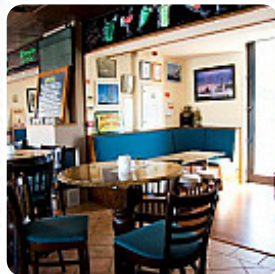

## Cardápio The Lighthouse

<https://cardapio.menu>  
Marina De, Lagos, Portugal  
+351282762115 - <http://thelighthouse.pt/>

Aqui você encontra o [menu do The Lighthouse](#) em Lagos. No momento, temos **38** menus e bebidas no menu.

Bem-vindo ao Farol, somos um bar simpático e espaçoso, com vistas para a espetacular Marina de [Lagos](#). Complementando nossas vistas, oferecemos uma ampla seleção de alimentos frescos, cervejas e vinhos locais e importados, além de cocktails fabulosos. Temos WiFi gratuito para todos os clientes e mostramos eventos esportivos ao vivo em telas grandes. Música ao vivo entretém durante todo o ano, com entretenimento noturno nos meses de verão. Quer relaxar em nosso terraço confortável saboreando nossas deliciosas Tapas, tomar uma bebida tranquila ou dançar até de madrugada, este é o lugar para você. Também gostaríamos de agradecer a todos os que tiram um tempo para escrever avaliações. Transmitimos todos os esportes ao vivo em 9 telas separadas. Podemos exibir até 6 jogos diferentes ao vivo ao mesmo tempo. Se não podemos transmitir, ninguém pode.