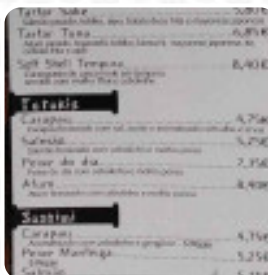

## Cardápio Sushi Moment`s

<https://cardapio.menu>

Avenida Da Republica No 150 R/C Next To Eye Water In Olhao, Olhão, Portugal  
+351932474104

Um menu abrangente **disponível** do Sushi Moment`s em **Olhão**, com todos os **34** pratos e bebidas que você encontra aqui no menu. Localizado em Olhão, este restaurante de sushi oferece uma experiência gastronômica envolvente com pratos artisticamente apresentados e ingredientes ultrafrescos. Embora a qualidade do **sushi** seja amplamente elogiada, alguns clientes notaram a predominância do salmão nos pratos, sugerindo uma diversidade maior. O atendimento é geralmente apreciado, com destaque para o calor humano da equipe, embora experiências variáveis tenham sido relatadas. O ambiente pode ser discreto do lado de fora, mas revela um encantador pátio interno. Com pratos inovadores e uma vasta variedade, este restaurante é altamente recomendado para os amantes de sushi na região.