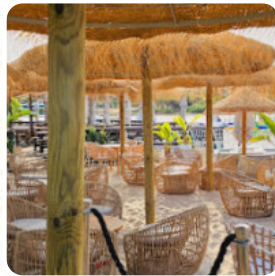

Cardápio The Shack

<https://cardapio.menu>

At The Lake, Loulé, Portugal

+351289381225 - <http://www.quintadolago.com/en/restaurants/the-shack/>

Aqui você encontra o **menu do The Shack** em Loulé. No momento, temos **34** itens e bebidas no cardápio. Com charme descontraído e rústico, The Shack é o ponto de encontro à beira do lago onde pode desfrutar de bebidas e comida saborosa numa atmosfera descontraída de verão. Localizado à beira do lago, com vista para a reserva natural e o mar além, o bar e grill abraça a autenticidade de uma cabana de pescadores do Algarve, onde pode esquecer todos os seus problemas e simplesmente aproveitar o ambiente. Experimente os famosos Fish Tacos e os Naughty Jalapeño Nachos com um cocktail ao pôr do sol, cerveja gelada, sangria frutada ou um rosé fresco. The Shack é onde pode relaxar na companhia de comida reconfortante, amigos e música ao vivo. Nossas festas de verão são lendárias... Se não acredita em nós, pergunte aos nossos habitués!

Cardápio The Shack

Saladas

PICO DE GALLO

Bebidas Alcoólicas

SANGRIA

Entradas

FATIAS DE BATATA

Sanduíches & Paninis Quentes

Cardápio The Shack

HAMBÚRGUER

PEIXE

CARNE

FRANGO

The Shack

At The Lake, Loulé, Portugal

Horário de abertura: