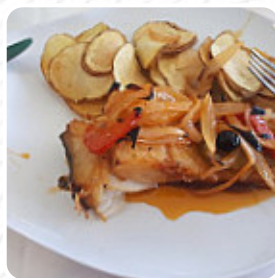

Nesta homepage, você encontrará o **menu completo** [aqui](#) do Casa Do Lau em [Vila Nova De Cerveira](#). Atualmente, há **33** menus e bebidas disponíveis.