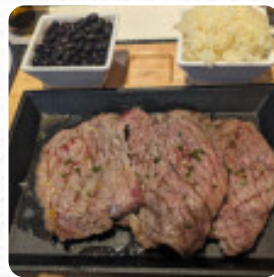

Cardápio Carapau De Corrida

<https://cardapio.menu>

Rua De Sao Bento, 67 Assembleia Da Republica, Lisboa, Portugal

+351213961493,+351213970566

Um **menu completo disponível** do Carapau De Corrida em Lisboa, com todos os **32** menus e bebidas que você encontra aqui no cardápio. O restaurante recebe críticas mistas. Alguns clientes adoraram a comida e o ambiente acolhedor, elogiando especialmente a proprietária Sofia. Outros acharam a comida decente, mas sem nada de especial. O serviço é elogiado por todos, apesar de algumas críticas sobre a disponibilidade de pratos do menu. No geral, o destaque vai para a hospitalidade e calor humano do restaurante, tornando a experiência única e memorável para muitos visitantes em Lisboa. Ao visitar este restaurante, prepara-se para desfrutar de refeições caseiras únicas e um atendimento acolhedor e familiar.

Cardápio Carapau De Corrida

Bebidas Alcoólicas

SANGRIA

Pizza

PIZZA DE FUSÃO

Salada

SALADA VERDE

Acompanhamentos

ARROZ

Bebidas

BEBIDAS

Entradas & Saladas

BATATA FRITA

Frango

ASAS DE FRANGO

Sobremesa