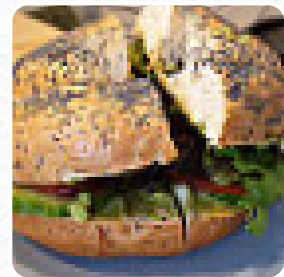

Cardápio Dear Rose Cafe

<https://cardapio.menu>
R. De Santo Antonio 12A, Ericeira, Mafra, Portugal
+351913879407

Nesta homepage, você encontrará o **menu completo [aqui](#) do Dear Rose Cafe** em Mafra. Atualmente, há **30** pratos e bebidas disponíveis. O Dear Rose Cafe é um espaço acolhedor que combina um ambiente familiar com um cardápio deliciosamente diversificado, incluindo opções veganas e refeições leves ideais para um brunch. Os clientes elogiam o café excepcional e a vibe aconchegante, além do atendimento amigável que torna cada visita especial. Apesar de algumas críticas sobre a limitação do menu e problemas de pagamento, a maioria destaca a qualidade dos alimentos e o charme do local. Se você estiver em Ericeira, este café é um ponto obrigatório para quem aprecia boa comida e um ambiente amigável.

VEGANO

Café

CAPUCCINO

CAFÉ EXPRESSO

CAFÉ COM LEITE

Estes Tipos De Pratos São Servidos

PÃO

PEIXE