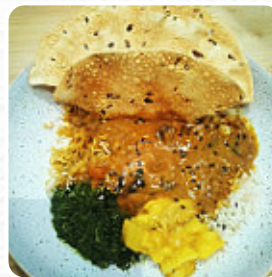

Cardápio Dear Rose Cafe

<https://cardapio.menu>
R. De Santo Antonio 12A, Ericeira, Mafra, Portugal
+351913879407

Nesta homepage, você encontrará o **menu completo [aqui](#) do Dear Rose Cafe** em Mafra. Atualmente, há **30** pratos e bebidas disponíveis. O Dear Rose Cafe é um espaço acolhedor que combina um ambiente familiar com um cardápio deliciosamente diversificado, incluindo opções veganas e refeições leves ideais para um brunch. Os clientes elogiam o café excepcional e a vibe aconchegante, além do atendimento amigável que torna cada visita especial. Apesar de algumas críticas sobre a limitação do menu e problemas de pagamento, a maioria destaca a qualidade dos alimentos e o charme do local. Se você estiver em Ericeira, este café é um ponto obrigatório para quem aprecia boa comida e um ambiente amigável.

VEGANO

Café

CAPUCCINO

CAFÉ EXPRESSO

CAFÉ COM LEITE

Estes Tipos De Pratos São Servidos

PÃO

PEIXE

SALADA

Sobremesa

BROWNIE

PÃO DE BANANA

BROWNIES

ROLINHO DE CANELA

Os Pratos São Preparados Com

BANANA