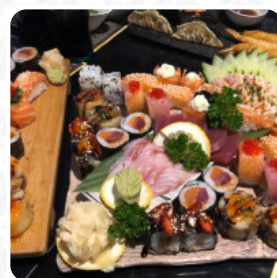

Um menu completo [disponível](#) do Yukimura [Sushi Bar](#) em [Lourinha](#), com todos os 25 itens e bebidas que você encontra aqui no menu.