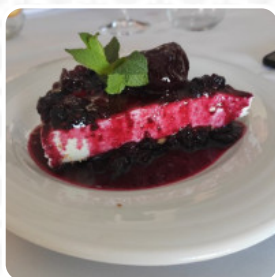

Nesta homepage, você encontrará o **menu completo [aqui](#) do Praia Do Farol** em Ílhavo. Atualmente, há **28** itens e bebidas disponíveis. Restaurante Praia do Farol na Gafanha da Nazaré. Consulte o nosso cardápio original, descubra os preços e leia as avaliações dos clientes. Com uma pontuação de 82, nosso restaurante recebeu 0 avaliações dos usuários. Venha nos conhecer!