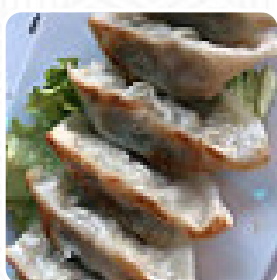

Menu Wafu

<https://lacarte.menu>

824 Avenue Du Lys, Dammarie-les-Lys, France

+33164399601 - <http://wafu.fr/>

La *carte de Wafu* de Dammarie-les-Lys comprend **48** menus. En moyenne les **menus** ou **boissons** sur **la carte** coûtent environ 9 €. Les catégories peuvent être consultées sur le menu ci-dessous. Installé au centre de Dammarie lès Lys, le restaurant Wafu vous ouvre grandes ses portes pour découvrir les délices de la cuisine japonaise traditionnelle. La carte propose une large sélection de spécialités, des sushis aux sashimis en passant par les tempuras, pour satisfaire tous les goûts. Dans une ambiance zen et accueillante, profitez de votre repas en petit ou grand groupe dans la grande salle au décor sobre et contemporain.

ARROZ

Da Grelha

COSTELAS

Wrap

O ENVOLTÓRIO ITALIANO

Bebidas Quentes

CAFÉ

Frutos Do Mar

Estes Tipos De Pratos São Servidos

SOBREMESAS

SOPA

PÃO

PEIXE

CARNE

FRANGO

Os Pratos São Preparados Com