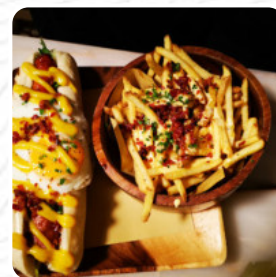

Cardápio Frankie

<https://cardapio.menu>

Lisbon, Rua Dr João Soares 8B, Lisboa, Portugal
+351214003781 - <http://www.frankiehotdogs.pt/>

Aqui você encontra o [menu do Frankie](#) em Lisboa. No momento, temos **28** itens e bebidas no cardápio. Frankie Hot Dogs é um restaurante em Lisboa conhecido por seus cachorros-quentes deliciosos e ambiente descontraído. Embora o local possa ficar um pouco lotado e seja necessário esperar na fila, a comida é rápida e saborosa. Com uma variedade de opções no cardápio, desde cachorros-quentes tradicionais a opções vegetarianas, o restaurante atrai uma clientela diversificada, incluindo estudantes universitários e jovens. Além disso, o atendimento ao cliente é excepcional, com a equipe sendo elogiada por sua simpatia e eficiência. Com preços acessíveis e uma variedade de opções de comida e bebida, Frankie Hot Dogs é uma ótima opção para quem procura uma refeição rápida e saborosa em Lisboa.

MACARRÃO E QUEIJO

CACHORRO-QUENTE

Sanduíches

BLT

B.L.T.

BLT

Estes Tipos De Pratos São Servidos

PIZZA