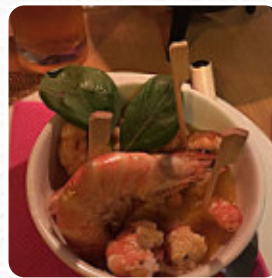

A **carta de Lábios De Mosto** em Lisboa inclui **27** pratos. Em média os pratos ou bebidas *na [menu](#)* custam cerca de 13 €. As categorias podem ser consultadas na carta abaixo. O Restaurante Lábios de Mosto está localizado no coração do Chiado, na Rua da Oliveira ao Carmo nº51, em Lisboa. Um espaço rústico e surpreendente inspirado nos melhores sabores portugueses. Aberto todos os dias das onze até as 3h da manhã, o restaurante também funciona como bar. Com uma história em cada cantinho, é um local imperdível para desfrutar de autênticos pratos portugueses, como fantásticas bifanas à Invicta em bolo do caco, deliciosas sanduíches, petiscos e uma grande variedade de tapas e pratos vegetarianos. Este é o lugar perfeito para quem aprecia comer bem e experimentar o melhor da culinária portuguesa.