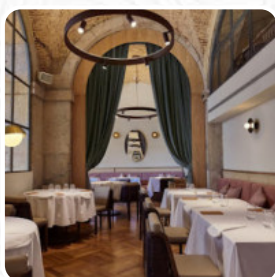

## Cardápio Belcanto

<https://cardapio.menu>

Bairro Alto & Chiado, Largo de São Carlos 10, Lisboa, Portugal  
+351213420607 - <https://www.belcanto.pt/>

Aqui você encontra o [menu](#) do Belcanto em Lisboa. No momento, temos **16** menus e bebidas no menu.