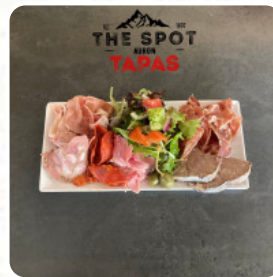

## Menu The Spot Auron

<https://lacarte.menu>

Place D'Auron, Saint-Étienne-de-Tinée, France

+33493032786,+33493034048,+33493021389 - <http://edelweissauron.com/>

Ici, tu trouveras la [carte de The Spot Auron](#) à Saint-Étienne-de-Tinée. Pour le moment, il y a **36** plats et boissons sur la carte. Le restaurant offre un service accueillant avec une carte variée, des plats copieux mais un peu lourds. Les prix peuvent être élevés mais l'ambiance conviviale rend l'expérience agréable. Les chambres nécessitent des rénovations, notamment les salles de bains. Le menu est excellent, les tacos sont délicieux et le personnel est sympathique. Certains plats peuvent être un peu chers mais de qualité. Globalement, l'endroit est apprécié pour son service, ses plats et son atmosphère. Malgré quelques petites imperfections, le restaurant est recommandé pour une expérience agréable.

## Estes Tipos De Pratos São Servidos

PEIXE

HAMBÚRGUER

CARNE

PÃO

PANINI

TOSTADAS