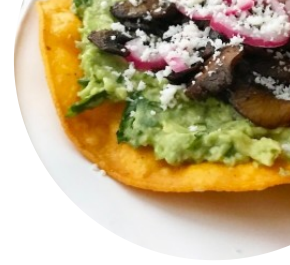

CERVEJA

BEBIDAS

Categoria De Restaurante

BAR

TROPICAL

Os Pratos São Preparados Com

CAVALINHA

CAMARÕES

ATUM

BACON

QUEIJO

ALHO

Estes Tipos De Pratos São Servidos

SANDUÍCHE

TOSTADAS

PANINI

CARNE

SALADA

MEXILHÕES

FRANGO

Cardápio Nautic

Nautic

Doca De, Faro, Portugal

Horário de abertura: