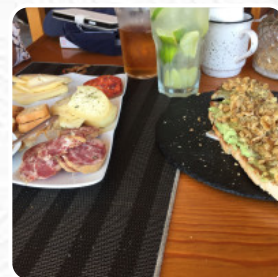

Cardápio Nautic

<https://cardapio.menu>

Doca De, Faro, Portugal

+351289090818,+351916537482 - <https://www.facebook.com/NauticBar.Faro/>

Um **menu completo disponível** do Nautic em [Faro](#), com todos os **24** menus e bebidas que você encontra aqui no menu. Localizado à beira do porto, o Nautic Bar é um verdadeiro refúgio para quem busca descontração em Faro. Com uma oferta de tapas e cocktails excepcionais, o bar se destaca pela simpatia dos funcionários e pela qualidade dos pratos, como a salada de frango com bacon e as tapas de atum fresco. A vista deslumbrante do marinho complementa a experiência, fazendo do local um ponto ideal para desfrutar de bebidas, como as famosas sangrias. Com um ambiente acolhedor e, por vezes, música ao vivo, o Nautic Bar é uma parada obrigatória para quem visita a cidade.

Cardápio Nautic

Saladas

SALPICÃO

Bebidas Alcoólicas

SANGRIA

Torrada

BRINDE

Frutos Do Mar

ATUM

BACON

QUEIJO

ALHO

Estes Tipos De Pratos São Servidos

SANDUÍCHE

TOSTADAS

PANINI