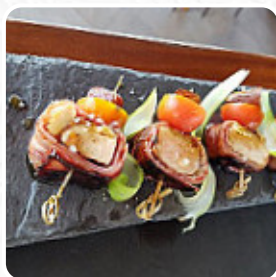

Cardápio Nautic

<https://cardapio.menu>

Doca De, Faro, Portugal

+351289090818,+351916537482 - <https://www.facebook.com/NauticBar.Faro/>

Um **menu completo disponível** do Nautic em [Faro](#), com todos os **24** menus e bebidas que você encontra aqui no menu. Localizado à beira do porto, o Nautic Bar é um verdadeiro refúgio para quem busca descontração em Faro. Com uma oferta de tapas e cocktails excepcionais, o bar se destaca pela simpatia dos funcionários e pela qualidade dos pratos, como a salada de frango com bacon e as tapas de atum fresco. A vista deslumbrante do marinho complementa a experiência, fazendo do local um ponto ideal para desfrutar de bebidas, como as famosas sangrias. Com um ambiente acolhedor e, por vezes, música ao vivo, o Nautic Bar é uma parada obrigatória para quem visita a cidade.

ATUM

BACON

QUEIJO

ALHO

Estes Tipos De Pratos São Servidos

SANDUÍCHE

TOSTADAS

PANINI