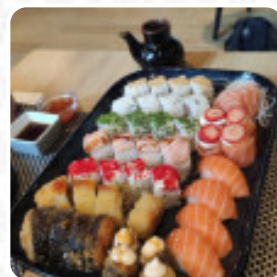

Um **menu completo disponível** do Temple Rio em Gondomar, com todos os **24** pratos e bebidas que você encontra aqui no cardápio. O restaurante em questão é um local conhecido por seu rodízio de sushi que proporciona uma boa relação qualidade-preço. A comida é notoriamente saborosa, com uma variedade de opções além do sushi, como macarrão e frango frito. No entanto, a experiência recente de muitos clientes tem sido ofuscada por um serviço insatisfatório, com longas esperas e pedidos frequentemente esquecidos. Apesar do ambiente agradável, a eficiência do atendimento parece ter piorado. Enquanto o sushi continua atraindo elogios, a necessidade urgente de melhorar o serviço e a manutenção das instalações têm gerado descontentamento, levando alguns a reconsiderar futuras visitas.