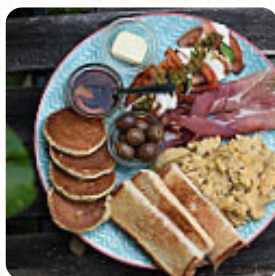

Cardápio Apartamento Cafe Snack

<https://cardapio.menu>

Rua De Cedofeita 607, Porto, Portugal

+351223223726 - <https://www.instagram.com/apartamentocafe/>

Um **extenso [cardápio do Apartamento Cafe Snack](#)** de Porto com todos os 24 iguarias e bebidas, você encontra aqui na carta. O Apartamento Café Snack Bar é um lugar acolhedor para quem aprecia um bom café, chás de alta qualidade e deliciosos crepes e panquecas. O nosso espaço de plano aberto está localizado perto do cruzamento de duas das avenidas mais famosas do Porto, a Boavista e a Cedofeita. Aqui criamos um ambiente acolhedor e agradável, perfeito para reuniões de negócios, encontrar-se com amigos, estudar ou simplesmente passar o dia relaxando. Orgulhamo-nos de servir um dos melhores cafés do Porto, preparado por baristas especialmente treinados com grãos de café de alta qualidade. Além dos tradicionais pastéis doces e salgados portugueses, oferecemos uma variedade de crepes, panquecas e sanduíches panini, todos feitos com ingredientes frescos e originais da cidade. Ao visitar o nosso café, poderá encontrar um terraço virado a poente e jardim, perfeito para experimentar um dos nossos muitos sabores especiais de cachimbos de shisha, degustar um dos trinta chás disponíveis ou simplesmente relaxar ao sol com um copo de vinho, uma cerveja gelada ou um cocktail refrescante. Com panquecas a partir de €1.80 e crepes e paninis a partir de €2, não há desculpa para não nos visitar!.

Cardápio Apartamento Cafe Snack

Bebidas Não Alcoólicas

SUCO DE MAÇÃ

Batidos

BATIDO

Café Da Manhã

GRANOLA

Toppings

BEBIDAS

SUCOS

Sobremesas

CREPES

PANQUECA

Refrigerantes

SUCO DE LARANJA

SUCO

Os Pratos São Preparados Com

QUEIJO

PRESUNTO

PESTO

FRUTA

IOGURTE

Cardápio *Apartamento Cafe Snack*

Apartamento Cafe Snack