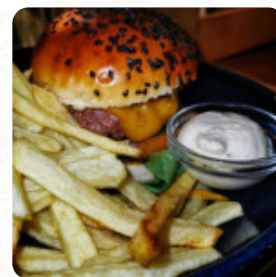

Cardápio Com PINTA

<https://cardapio.menu>

Calçada da Baleia 7A, Ericeira 2655-238, Portugal

+351261862842 - <http://www.compinta.pt/>

Aqui você encontra o [menu do Com PINTA](#) em Ericeira. No momento, temos **24** itens e bebidas no cardápio. O restaurante recebe críticas mistas devido ao serviço lento e falta de aviso sobre o pagamento apenas em dinheiro. Alguns consideram a comida normal, enquanto outros elogiam o sabor e a generosidade das porções. Destacam a melhoria no atendimento ao longo dos anos, com funcionários extremamente prestativos e um menu diversificado e saboroso. O restaurante também oferece serviço de entrega com comida saborosa e porções generosas, o que agrada aos clientes. Com preços razoáveis e uma atmosfera acolhedora, muitos recomendam esta opção para refeições simples e saborosas.

BATATA FRITA

Pratos Chineses

BIFE DE PIMENTA

Pão

PÃO DE ALHO

Café

CAFÉ EXPRESSO

Categoria De Restaurante

Estes Tipos De Pratos São Servidos

PEIXE

PIZZA

PÃO

BIFE DE ATUM

HAMBÚRGUER

Os Pratos São Preparados Com

FRUTOS DO MAR