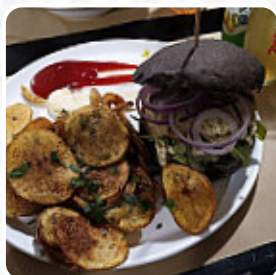

Aqui você encontra o [cardápio do Moo Hamburgueria Artesanal](#) em Nazare. Atualmente, estão disponíveis 24 pratos e bebidas na carta. Localizada no centro de Nazaré, essa hamburgueria tem se destacado como uma das melhores opções para saborear um delicioso hambúrguer em Portugal. Muitos clientes elogiaram a qualidade da comida, com destaque para o melhor hambúrguer de Portugal - e talvez até da Europa. Os ingredientes frescos e bem preparados conquistam até os paladares mais exigentes. Além disso, o atendimento eficiente e simpático contribui para uma experiência agradável. Apesar de algumas ressalvas em relação ao serviço e ao tamanho do menu, os preços justos e a rapidez no atendimento são pontos positivos. Certamente um lugar recomendado para quem busca uma opção saborosa em meio a tanto peixe e frutos do mar na região.