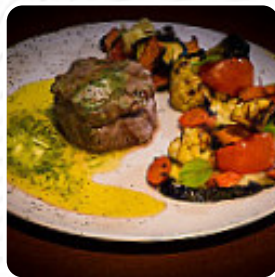

Cardápio Enigma D'alquimia

<https://cardapio.menu>

Rua Viriato 13 Praça Da Restauracao Do Picoas Plaza, Lisboa, Portugal
+351968703906 - <http://www.enigmadalquimia.pt>

Um menu abrangente **disponível** do Enigma D'alquimia em Lisboa, com todos os 22 itens e bebidas que você encontra aqui no cardápio. Mami Organic Food é um restaurante especializado em hambúrgueres orgânicos, oferecendo também café, doces, padaria, bar de vinhos e um bar 100% orgânico. Com uma filosofia baseada na biodisponibilidade, sustentabilidade e proteção ambiental, este novo projeto contribui para a saúde de todos os visitantes e do ambiente ao redor. Com um vasto cardápio orgânico, Mami Organic Food apresenta uma oferta diferenciada de produtos de alto valor nutricional, livres de herbicidas, pesticidas, fungicidas e quaisquer produtos químicos, mantendo assim toda a sua biodisponibilidade.

Cardápio Enigma D'alquimia

Sobremesas

BOLO DE CHOCOLATE

Hambúrguer

HAMBÚRGUER VEGETARIANO

Torrada

TORRADA DE ABACATE

Sanduíches

SANDUÍCHE DE BIFE

Entradas & Saladas

BATATA FRITA

Bebidas Não Alcoólicas

SUCO

Sumos Frescos

SUCO DE CENOURA

Pratos De Ovo