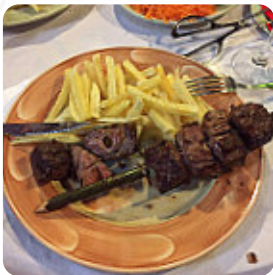

Nesta homepage, você encontrará o **menu completo** [aqui](#) do **Snack Bar A Pipa** em CASAS PROXIMAS.
Atualmente, há **23** itens e bebidas disponíveis.