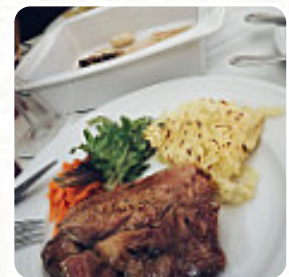

Cardápio Sabor a Lenha

<https://cardapio.menu>

Rua Praia 782, Mindelo 4485-495 MINDELO, Portugal
+351938552259 - <http://www.saboralenha.com/>

Aqui você encontra o [menu](#) do Sabor a Lenha em [Mindelo](#). No momento, temos **22** menus e bebidas no menu. Sabor a Lenha é um restaurante localizado em Vila do Conde que se destaca pela utilização do nosso Forno a Lenha para criar as melhores especialidades da tradição portuguesa. Venha nos visitar e desfrutar do melhor da culinária tradicional.

Cardápio Sabor a Lenha

Sanduíches & Paninis Quentes

HAMBURGER

Acompanhamentos

ARROZ

Frango

FRANGO

Peixe