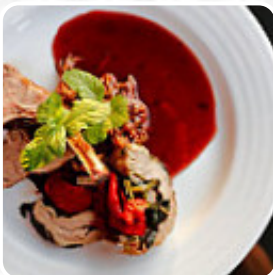

Cardápio Solar Do Poeta

<https://cardapio.menu>
Rua Da Igreja Sítio Da Igreja, Loulé, Portugal
+351289398489

Nesta homepage, você encontrará o **menu completo [aqui](#) do Solar Do Poeta** em Loulé. Atualmente, há **21** pratos e bebidas disponíveis. Restaurante europeu especializado em cozinha internacional, britânica e indiana. Carnes de qualidade, frutos do mar locais frescos diariamente, ingredientes sazonais e uma carta de vinhos ideal para os amantes de vinho. 100% do lucro doado para instituições de caridade da crise do COVID-19. Entrega para viagem. Pré-pedidos para entregas em domicílio. Entrega gratuita para idosos com mais de 70 anos.

Cardápio Solar Do Poeta

Massa

RAVIOLI

Frutos Do Mar

RAVIÓLI DE LAGOSTA

Entradas & Saladas

BATATA FRITA

Sumos Frescos

BOLO DE QUEIJO

BOLO DE QUEIJO

Os Pratos São Preparados Com

CHOCOLATE

FETA

CARNE DE PORCO

QUEIJO

Estes Tipos De Pratos São Servidos

SALADA

CORDEIRO

LAGOSTA

PEIXE

CARNE

SOPA

PÃO

Solar Do Poeta