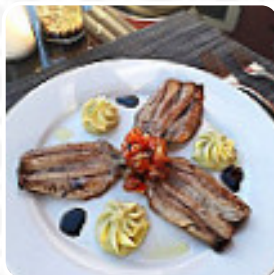

Cardápio Solar Do Poeta

<https://cardapio.menu>
Rua Da Igreja Sítio Da Igreja, Loulé, Portugal
+351289398489

Nesta homepage, você encontrará o **menu completo [aqui](#) do Solar Do Poeta** em Loulé. Atualmente, há **21** pratos e bebidas disponíveis. Restaurante europeu especializado em cozinha internacional, britânica e indiana. Carnes de qualidade, frutos do mar locais frescos diariamente, ingredientes sazonais e uma carta de vinhos ideal para os amantes de vinho. 100% do lucro doado para instituições de caridade da crise do COVID-19. Entrega para viagem. Pré-pedidos para entregas em domicílio. Entrega gratuita para idosos com mais de 70 anos.

Cardápio Solar Do Poeta

Massa

RAVIOLI

Frutos Do Mar

RAVIÓLI DE LAGOSTA

Entradas & Saladas

BATATA FRITA

Sumos Frescos

BOLO DE QUEIJO

BOLO DE QUEIJO

Os Pratos São Preparados Com

CHOCOLATE

FETA

CARNE DE PORCO

QUEIJO

Estes Tipos De Pratos São Servidos