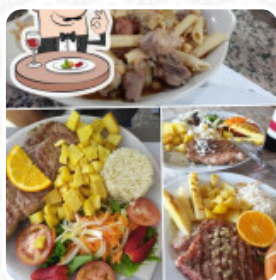

Neste site você encontra o **cardápio completo** [do D'lima Petisqueira](#) de Vila Nova De Cerveira. Atualmente, **16 refeições e bebidas** estão disponíveis.