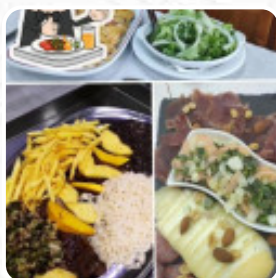

Neste site você encontra o **cardápio completo do A Tasca Do Bronze** de Almeirim. Atualmente, **14 refeições e bebidas** estão disponíveis.