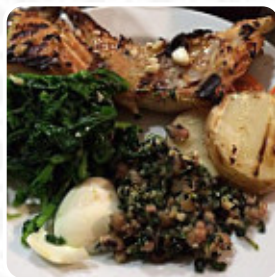

Aqui você encontra o [cardápio do Pensao Rossio Parque](#) em [Viseu](#). Atualmente, estão disponíveis **20** menus e bebidas na carta. As **ofertas alternativas** você pode consultar por telefone.