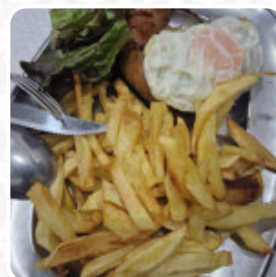

Cardápio Douro A Mesa

<https://cardapio.menu>

Rua Marques De Pombal 49, Lamego, Portugal

+351914503711,+351254336030 - <https://m.facebook.com/douroamesa/>

Um *completo cardápio do Douro A Mesa* de Lamego com todos os **20** pratos e bebidas, você encontra aqui na carta. Para **ofertas variadas**, entre em contato por telefone ou através das informações de contato disponíveis no site, com o proprietário.

Cardápio Douro A Mesa

Bebidas Não Alcoólicas

ÁGUA

Bebidas

BEBIDAS

Entradas & Saladas

BATATA FRITA

Do Churrasco

ARROZ

BATATAS FRITAS

Os Pratos São Preparados Com

CARNE BOVINA

ALHO

CARNE DE PORCO

BATATAS

AZEITONAS

Estes Tipos De Pratos São Servidos

FRANGO

PERU

CARNE

CORDEIRO

COSTELETAS DE CORDEIRO

PÃO

Cardápio Douro A Mesa