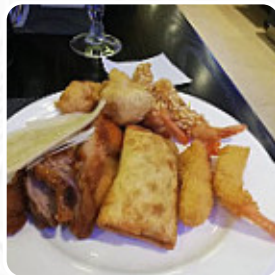

Um **completo cardápio do Wok Loule** de **Loulé** com todos os 20 pratos e bebidas, você encontra aqui no menu. Para **ofertas variadas**, entre em contato por telefone ou através das informações de contato disponíveis no site, com o proprietário.