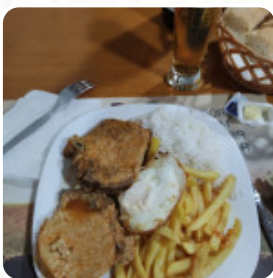

## ***Cardápio Restaurante Floresta Lisbonense***

<https://cardapio.menu>

Rua Combatentes Grande Guerra 20, Ponta Delgada 9500-173 PONTA DELGADA,  
Portugal

**+351296283407**

Aqui você encontra o [cardápio do Restaurante Floresta Lisbonense](https://cardapio.menu) em Ponta Delgada. Atualmente, estão disponíveis **15** menus e bebidas no menu. As *ofertas alternativas* você pode consultar por telefone.

## *Estes Tipos De Pratos São Servidos*

CARNE

SALADA

PEIXE

PÃO

BIFE DE ATUM

SORVETE

COSTELETAS DE PORCO