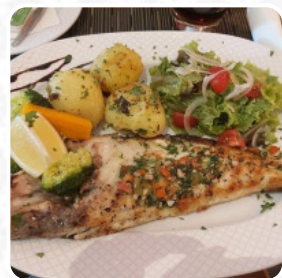

Aqui você encontra o [cardápio do Portobello Cafe, Grill](#) em Nazare. Atualmente, estão disponíveis 19 pratos e bebidas na carta. As **ofertas sazonais** ou **semanais** você pode consultar por telefone.