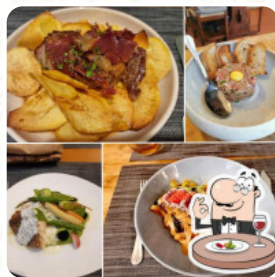

Aqui você encontra o [cardápio do Alento](#) em [Vila Nova De Milfontes](#). Atualmente, estão disponíveis 18 pratos e bebidas na carta. As **ofertas alternativas** você pode consultar por telefone.