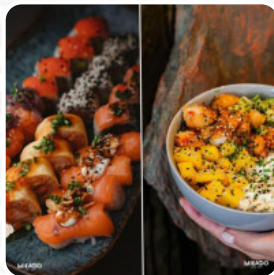

Um **completo [cardápio do Mikado](#)** de Vila Nova de Famalicão com todos os **18** refeições e bebidas, você encontra aqui na lista. Para *ofertas variadas*, entre em contato por telefone ou através das informações de contato disponíveis no site, com o proprietário.