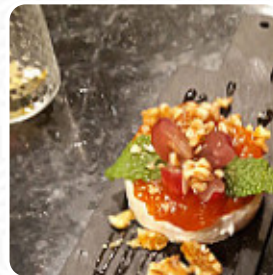

Neste página da web você encontra o *cardápio completo* [do Li28oa Wine And Tapas](#) de Lisboa. Atualmente, 19 iguarias e bebidas estão disponíveis. Para **ofertas sazonais ou semanais**, por favor, entre em contato diretamente com o proprietário do restaurante. Você também pode contatá-lo através do site.