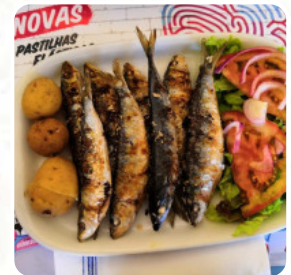

Neste site você encontra o **cardápio completo do Tin Tin** de Loulé. Atualmente, 19 iguarias e bebidas estão disponíveis. Para **ofertas variadas**, por favor, entre em contato diretamente com o dono do restaurante. Você também pode contatá-lo através do site.