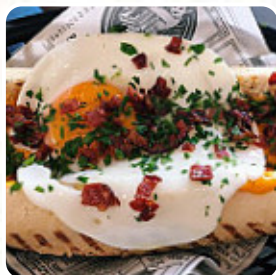

Um extenso cardápio do A Fabrica de Loulé com todos os 21 refeições e bebidas, você encontra aqui no menu. Para ofertas variadas, entre em contato por telefone ou através das informações de contato disponíveis no site, com o proprietário. Os ambientes no local são acessíveis e podem ser utilizados por pessoas de cadeira de rodas ou com deficiências fisiológicas, dependendo do condições meteorológicas pode-se também sentar bem ao ar livre e tomar algo. A Fabrica de [Loulé](#) é popular pelos seus **requintados hambúrgueres**, aos quais são apresentados *aromáticas batatas fritas, saladas e outros acompanhamentos*, Além disso, a carta de bebidas neste local é extraordinária e oferece uma substancial e completa seleção de cervejas locais e internacionais, definitivamente dignas de serem experimentadas. Você pode também relaxar no bar depois de comer (ou durante) e desfrutar de um bebida alcoólica ou não alcoólica, também existem algumas **opções internacionais refeições** para escolher na lista de pratos.