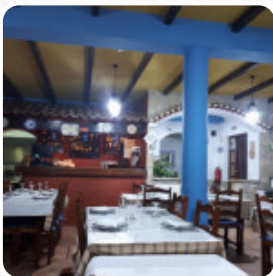

Aqui você encontra o cardápio do Restaurante Típico Tertúlia do Gaivoto em Sao Bartolomeu. Atualmente, estão disponíveis **21** pratos e bebidas na carta. As ofertas alternativas você pode consultar por telefone. Os ambientes no local são acessíveis e podem ser utilizados por pessoas de cadeira de rodas ou com deficiências fisiológicas.

A abrangente seleção de especialidades de café e chá aumenta o valor de uma visita ao Restaurante Típico Tertúlia do Gaivoto consideravelmente, Você também pode relaxar no bar com uma **cerveja gelada** ou outras bebidas alcoólicas e não alcoólicas. Por último, também se encontram os populares pratos nacionais de *Portugal* no cardápio - isso inclui não apenas os mais variados pratos de peixe; o olhar também se delicia aqui, apresentando um vibrante arranjo no prato.