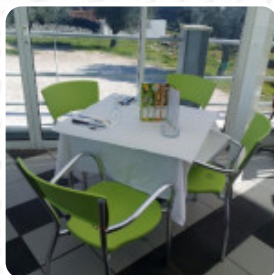

Neste site você encontra o **cardápio completo** [do A Tasquinha Da Feira Maria Dolores Luis Jorge](https://cardapio.menu) de Santarém. Atualmente, 21 menus e bebidas estão disponíveis. Para ofertas variadas, por favor, entre em contato diretamente com o dono do restaurante. Você também pode contatá-lo através do site. O estabelecimento e seus espaços são acessíveis e assim, podem ser utilizados por pessoas em cadeiras de rodas ou com limitações fisiológicas, dependendo do clima pode-se também sentar bem ao ar livre e comer e beber. A Tasquinha Da Feira Maria Dolores Luis Jorge de Santarém apresenta *gostosa, leve culinária mediterrânea de fácil digestão* com seus característicos refeições, Além disso, os visitantes ficam encantados com os requintados pratos portugueses comidas que estão no cardápio. Se decidires vir tomar café da manhã, poderás desfrutar de um **farto brunch**, igualmente preferem os visitantes do estabelecimento a abrangente seleção de variadas especialidades de café e chá, que o restaurante disponibiliza.