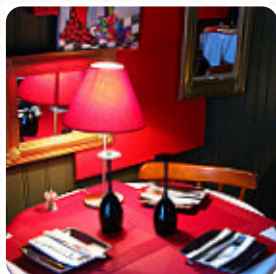

Um extenso cardápio do Rive Gauche de Alcoutim com todos os 18 iguarias e bebidas, você encontra aqui na lista. Para **ofertas sazonais ou semanais**, entre em contato por telefone ou através das informações de contato disponíveis no site, com o proprietário. O local também oferece a opção de sentar ao ar livre e comer em belo tempo. O que [Eva Amaral](#) não gosta em Rive Gauche:

Comida média em um local aconchegante. Bom serviço, noite agradável. A casa vermelha era muito boa. Bife de lombo um pouco duro, pernil de cordeiro excelente, alguns vegetais verdes teriam melhorado ambos os pratos. [ler mais](#). Se você está com vontade de sobremesas, você deveria visitar Rive Gauche, porque lá eles têm sobremesas deliciosas que com certeza vão certamente agradar o seu paladar, Você também pode relaxar no bar com uma **cerveja gelada** ou outras bebidas alcoólicas e não alcoólicas. Aliás, são facilmente digeríveis *as comidas mediterrâneas pratos* disponíveis para escolha, e tu podes esperar pela típica apetitosa culinária francesa.