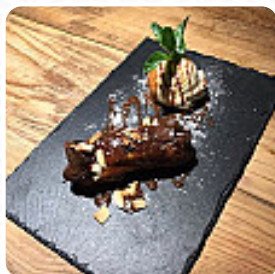

Um extenso cardápio do Rive Gauche de Alcoutim com todos os 18 iguarias e bebidas, você encontra aqui na lista. Para **ofertas sazonais ou semanais**, entre em contato por telefone ou através das informações de contato disponíveis no site, com o proprietário. O local também oferece a opção de sentar ao ar livre e comer em belo tempo. O que [Eva Amaral](#) não gosta em Rive Gauche:

Comida média em um local aconchegante. Bom serviço, noite agradável. A casa vermelha era muito boa. Bife de lombo um pouco duro, pernil de cordeiro excelente, alguns vegetais verdes teriam melhorado ambos os pratos. [ler mais](#). Se você está com vontade de sobremesas, você deveria visitar Rive Gauche, porque lá eles têm sobremesas deliciosas que com certeza vão certamente agradar o seu paladar, Você também pode relaxar no bar com uma **cerveja gelada** ou outras bebidas alcoólicas e não alcoólicas. Aliás, são facilmente digeríveis *as comidas mediterrâneas pratos* disponíveis para escolha, e tu podes esperar pela típica apetitosa culinária francesa.