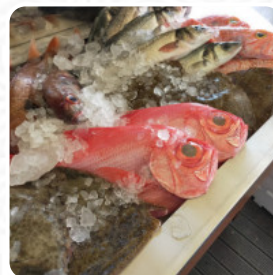

Aqui você encontra o cardápio do Pe Na Areia em [Figueira da Foz](#). Atualmente, estão disponíveis **18** iguarias e bebidas na carta. As ofertas alternativas você pode consultar por telefone. O que [User](#) gosta no :
restaurant_name:

ou melhor restaurante na figueira. muito bem recebidos e servido ao longo do nosso almoço literalmente na praia. ou peixe era super legal (nenhum scolhemos cabelo peixe do galo que era divino). o serviço é, sem duvida, a morada da casa! preços acessíveis (preços de frutas do mar de qualidade). E recomendo! [ler mais](#). Os espaços no restaurante são acessíveis e podem ser utilizados por pessoas de cadeira de rodas ou com deficiências físicas, dependendo do clima pode-se também sentar bem ao ar livre e comer e beber. O Pe Na Areia de Figueira da Foz apresenta *menus* que são típicos de todo o continente europeu, Pratos mediterrâneos bem digestíveis também estão no cardápio. Além disso, servem para você saborosos pratos de [frutos do mar](#) refeições, Além disso, os clientes ficam encantados com os requintados **pratos portugueses comidas** que estão no cardápio.