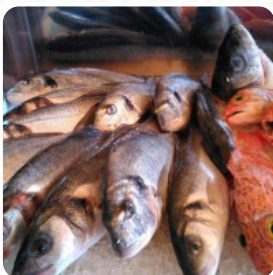

Aqui você encontra o cardápio do Pe Na Areia em [Figueira da Foz](#). Atualmente, estão disponíveis **18** iguarias e bebidas na carta. As ofertas alternativas você pode consultar por telefone. O que [User](#) gosta no :
restaurant_name:

ou melhor restaurante na figueira. muito bem recebidos e servido ao longo do nosso almoço literalmente na praia. ou peixe era super legal (nenhum scolhemos cabelo peixe do galo que era divino). o serviço é, sem duvida, a morada da casa! preços acessíveis (preços de frutas do mar de qualidade). E recomendo! [ler mais](#). Os espaços no restaurante são acessíveis e podem ser utilizados por pessoas de cadeira de rodas ou com deficiências físicas, dependendo do clima pode-se também sentar bem ao ar livre e comer e beber. O Pe Na Areia de Figueira da Foz apresenta *menus* que são típicos de todo o continente europeu, Pratos mediterrâneos bem digestíveis também estão no cardápio. Além disso, servem para você saborosos pratos de [frutos do mar](#) refeições, Além disso, os clientes ficam encantados com os requintados **pratos portugueses comidas** que estão no cardápio.