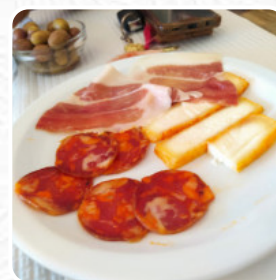

Cardápio Casa Dos Presuntos Na Cortelha

<https://cardapio.menu>
Cortelha, Loulé, Portugal

+351289846184 - <http://www.facebook.com/Casa-dos-Presuntos-na-cortelha-1541136686115983>

Aqui você encontra o cardápio do Casa Dos Presuntos Na Cortelha em Loulé. Atualmente, estão disponíveis 18 menus e bebidas na lista. As ofertas sazonais ou semanais você pode consultar por telefone. O restaurante oferece gratuito Wlan para seus visitantes, e para os espaços acessíveis também vêm clientes com cadeira de rodas ou deficiências fisiológicas. Se o clima estiver bom, você pode também comer na área externa. Devido à grande seleção de **especialidades de café e chá**, uma visita ao Casa Dos Presuntos Na Cortelha torna-se ainda mais atraente, aqui é servido no café da manhã um **apetitoso brunch**. Também tem leve digestão os pratos mediterrâneos à escolha, Além disso, os clientes ficam impressionados com os deliciosos *pratos portugueses pratos* que estão no menu.

Cardápio Casa Dos Presuntos Na Cortelha

Sanduíches

QUEIJO PRESUNTO

Frutos do mar

POLVO

Fingerfood

CALAMARES

Starters

CHARCUTARIA

Café

CAFÉ

Drinks

BEBIDAS

Estes tipos de pratos são servidos

PÃO

SOBREMESAS

CORDEIRO

Os pratos são preparados com

FRANGO

QUEIJO

PRESUNTO

SALSICHA

ACEITUNAS

MANTEIGA