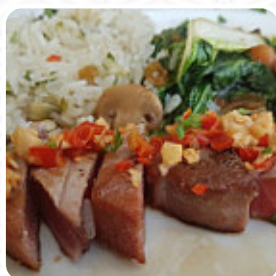

Neste site você encontra o cardápio completo [do Mensa](#) de Oeiras. Atualmente, 17 pratos e bebidas estão disponíveis. Para ofertas sazonais ou semanais, por favor, entre em contato diretamente com o proprietário do restaurante. Você também pode contatá-lo através do site. O que [User](#) gosta no : restaurant_name:
* Bom foi qualidade fantástica, e serviço muito rápido e útil. * atmosfera agradável. - os banheiros são compartilhados com o bar ao lado e não são bem mantidos. Os ambientes no local são acessíveis e podem ser utilizados por pessoas de cadeira de rodas ou com limitações fisiológicas, e tem grátis WiFi. Se o tempo estiver bom, você pode também comer e beber na área externa. A abrangente variedade de **especialidades de café e chá** aumenta o valor de uma visita ao Mensa consideravelmente, Além disso, a carta de bebidas oferecida neste estabelecido local é impressionante. Oferece uma ampla seleção de cervejas da região e de todo o mundo. Além de pequenos lanches, pedaços doces e bolos, também existem **bebidas frias e quentes**, o menu também inclui finos pratos vegetarianos.

PÃO

MACARRÃO

Os pratos são preparados com

ATUM

TERIYAKI

VEGETAIS

CARNE

MANTEIGA