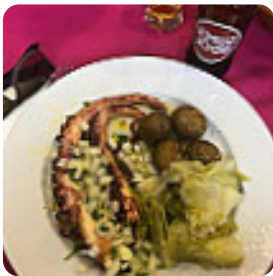

Neste página da web você encontra o cardápio completo do Cantinho Dos Sabores de Guimarães. Atualmente, **15** menus e bebidas estão disponíveis. Para ofertas sazonais ou semanais, por favor, entre em contato diretamente com o proprietário do restaurante. Você também pode contatá-lo através do site. Os ambientes no restaurante são acessíveis e podem ser utilizados por pessoas de cadeira de rodas ou com deficiências físicas, dependendo das condições meteorológicas pode-se também sentar bem ao ar livre e ser servido. WiFi está disponível de forma gratuita. Se você está com vontade de **lanches gostosos**, Cantinho Dos Sabores com suas **finas sobremesas** podem certamente resolver isso, aqui é servido de manhã um abundante brunch. Por último, também se encontram os melhores pratos nacionais de Portugal no cardápio - isso inclui não apenas os mais variados pratos de peixe; o olhar também se delicia aqui, apresentando um colorido arranjo no prato, além disso, aqui tu consegues doces gostosos, bolos, pequenos lanches e ainda *refrescos gelados e bebidas quentes*.

## *Estes tipos de pratos são servidos*

SOBREMESAS

PEIXE

MASSA

## *Os pratos são preparados com*

CARNE

QUEIJO

CHOCOLATE

COCO

CEBOLLA

CARNE DE PORCO