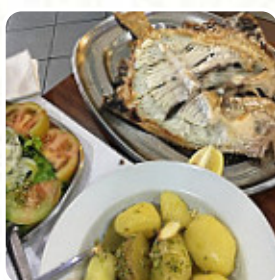

Cardápio Clube Pesca Desportiva & Náutica Albufeira

<https://cardapio.menu>
Estrada Do Farol, Albufeira, Portugal
+351289592332 - <http://www.cpnda.com/>

Neste site você encontra o [cardápio completo do Clube Pesca Desportiva E Náutica Albufeira](#) de Albufeira. Atualmente, **14** refeições e bebidas estão disponíveis. Para *ofertas sazonais ou semanais*, por favor, entre em contato diretamente com o proprietário do restaurante. Você também pode contatá-lo através do site. O restaurante oferece gratuito W-LAN para seus convidados, dependendo do clima pode-se também sentar bem ao ar livre e ser servido. O Clube Pesca Desportiva E Náutica Albufeira de Albufeira tem menus no cardápio que são típicos da Europa, também estão entre os pratos leves e saudáveis refeições na lista de especialidades os pratos da moda dos convidados. Oferecem também leve digestão **os pratos mediterrâneos** no cardápio, e tu podes esperar pela refinada tradicional cozinha de [frutos do mar](#).

Cardápio Clube Pesca Desportiva & Náutica

Main Course

BADEJO

Restaurant Category

MEDITERRÂNEO

Estes tipos de pratos são servidos

PEIXE

SALADA

SOBREMESAS

PÃO

SOPES

Os pratos são preparados com

BATATAS

FRUTOS DO MAR

QUEIJO

CAMARÕES