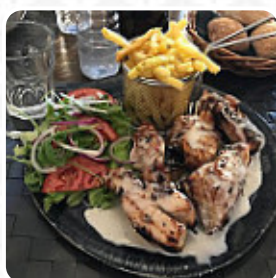

## ***Cardápio Chiveve***

<https://cardapio.menu>  
Rua Filipe Folque 19, Lisboa, Portugal  
**+351218036347 - <https://restaurante-chiveve.eatbu.com/>**

Um **completo [cardápio do Chiveve](#)** de Lisboa com todos os 18 iguarias e bebidas, você encontra aqui no menu. Para **ofertas variadas**, entre em contato por telefone ou através das informações de contato disponíveis no site, com o proprietário. Se você está com vontade de doces, Chiveve com suas finas sobremesas podem certamente resolver isso, Além disso, os convidados ficam impressionados com os deliciosos *pratos portugueses pratos* que estão no menu.

## Drinks

BEBIDAS

*Estes tipos de pratos são servidos*

SOBREMESAS

## Bebidas Alcoólicas

CERVEJA

SANGRIA

*Os pratos são preparados com*

FRANGO

CARNE

CAMARÃO REI

CAMARÕES