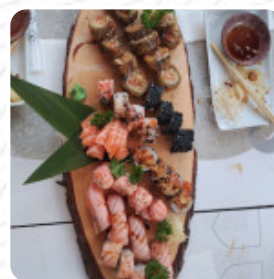

Cardápio Baushi Sushi

<https://cardapio.menu>
Rua Do Barranco, N.o 28, Lagoa, Portugal
+351968706151 - <http://baushi.pt/>

Neste site você encontra o **cardápio completo do Baushi Sushi** de Lagoa. Atualmente, 18 refeições e bebidas estão disponíveis. Para ofertas variadas, por favor, entre em contato diretamente com o proprietário do restaurante. Você também pode contatá-lo através do site. O restaurante também oferece a opção de sentar ao ar livre e ser servido em belo tempo. Baushi **Sushi** *A brilhante cozinha de fusão asiática* vai te encantar, a perfeita harmonia de sabores familiares e emocionantes novas criações deslumbra!, no cardápio também se encontram vários pratos menus asiáticos. Não perca a grandiosa vista de vários **pontos de interesse** perto deste restaurante, No bar, você pode relaxar com uma **recém tirada** ou outras bebidas alcoólicas e não alcoólicas.

Cardápio Baushi Sushi

Saladas

SALADA DE PEPINO

Bebidas não alcoólicas

ÁGUA

Bebidas Alcoólicas

SANGRIA

Sushi Rolls

ASIÁTICA

Os pratos são preparados com

MARACUJÁ

ATUM

FRUTA

PEPINO

Cardápio Baushi Sushi

Baushi Sushi