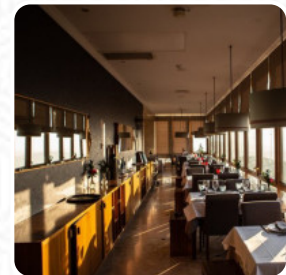

Cardápio Panorámico

<https://cardapio.menu>

Parque Bom Jesus Do Monte Parque Do Bom Jesus Do Monte, Braga, Portugal
+351253603400 - <http://www.hotelsbomjesus.com/pt/hotel-elevador/restaurants.html>

Um extenso cardápio do Panorámico de Braga com todos os **18** pratos e bebidas, você encontra aqui no menu. Para ofertas sazonais ou semanais, entre em contato por telefone ou através das informações de contato disponíveis no site, com o proprietário. Em belo tempo, podes até comer ao ar livre comer e beber, e para os espaços acessíveis também vêm clientes com cadeira de rodas ou deficiências físicas. No Panorámico em Braga, tens de manhã um *delicioso brunch*, onde podes ao teu gosto desfrutar , Além disso, as **deliciosas** sobremesas deste estabelecimento não brilham apenas nos pratos das crianças e nos olhos dos pequenos. Neste restaurante, há também uma abrangente diversidade de especialidades de café e chá que não devemos esquecer, Além disso, os visitantes ficam encantados com os requintados **pratos portugueses comidas** que estão no menu.