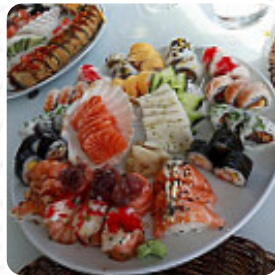

Um extenso [cardápio do Kanpai Japanese Cuisine](#) de Vila Nova de Gaia com todos os 16 iguarias e bebidas, você encontra aqui na lista. Para ofertas variadas, entre em contato por telefone ou através das informações de contato disponíveis no site, com o proprietário. O estabelecimento é acessível e pode, portanto ser utilizado com uma cadeira de rodas ou pessoas com deficiências fisiológicas, dependendo do condições meteorológicas pode-se também sentar bem ao ar livre e comer e beber. Wlan está disponível sem custos adicionais. O que

[User](#) não gosta em Kanpai Japanese Cuisine:

A qualidade do [sushi](#) realmente diminuiu em relação a alguns anos atrás, hoje em dia eles até retiraram totalmente o atum do cardápio do 'festival (all you can eat)'. A equipe também não está se importando o suficiente. [ler mais](#). Kanpai Japanese Cuisine de Vila Nova de Gaia cria para você [finos Sushi](#) (por exemplo, [Nigiri](#) e [Inside-Out](#)), além de numerosas adicionais variações, sempre frescos com ingredientes como peixe, vegetais e carne, no menu também se encontram vários **pratos menus asiáticos**. Kanpai Japanese Cuisine usa para sua de fácil digestão cozinha japonesa muitos frescos da horta legumes, peixe e carne, os visitantes do local também levam em consideração a ampla variedade de variadas especialidades de café e chá, que o restaurante oferece.