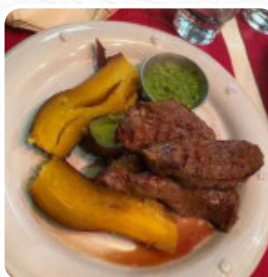

Cardápio Café Buenos Aires

<https://cardapio.menu>

Bairro Alto & Chiado, Calçada do Duque 31, Lisbon, Portugal
+351213420739 - <http://www.cafebuenosaires.pt>

Aqui você encontra o [cardápio do Café Buenos Aires](https://cardapio.menu) em Lisbon. Atualmente, estão disponíveis **19** iguarias e bebidas na carta. As *ofertas sazonais ou semanais* você pode consultar por telefone. A grande seleção de **especialidades de café e chá** aumenta o valor de uma visita ao Café Buenos Aires consideravelmente.

Cardápio Café Buenos Aires

Süße Desserts

MOUSSE DE CHOCOLATE

Carne

CHURRASCARIA

Pratos de carne de vaca

FILET MIGNON

Sobremesas

Os pratos são preparados com

PESTO

CHOCOLATE

CARNE

CAMARÃO

TERNERA

Cardápio Café Buenos Aires

Café Buenos Aires