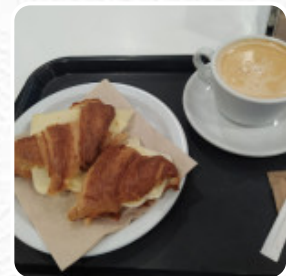

Cardápio Jeronymo Cafe Conde Barao

<https://cardapio.menu>

Largo Conde-Barao, Lisboa, Portugal

+351932128568,+351217532000 - <https://www.jeronymo.pt/lojas/lojas/largo-conde-barao/>

Um extenso cardápio do Jeronymo Cafe Conde Barao de Lisboa com todos os 17 iguarias e bebidas, você encontra aqui no menu. Para *ofertas variadas*, entre em contato por telefone ou através das informações de contato disponíveis no site, com o proprietário. Como visitante, você pode usar o WiFi do local grátis, e para os espaços acessíveis também vêm hóspedes com cadeira de rodas ou deficiências físicas. Se o tempo estiver bom, você pode também pegar algo para comer na área externa. A grande variedade de **especialidades de café e chá** torna uma visita ao Jeronymo Cafe Conde Barao ainda mais valiosa, aqui é servido de manhã um com diversas opções brunch. Além de pedaços doces, bolos e simples lanches, também existem **bebidas frias e quentes**, entre os clientes são especialmente saborosos Sucos muito procurados.

Cardápio Jeronymo Cafe Conde Barao

Extras

RUIVO

Toast

BRINDE

Refrigerantes

SUCO

Heiße Getränke

BEBIDAS

Hash Browns and Sides

OVOS MEXIDOS

Neighborhood Burgers

O CLÁSSICO

Estes tipos de pratos são servidos

TOSTADAS

MASSA