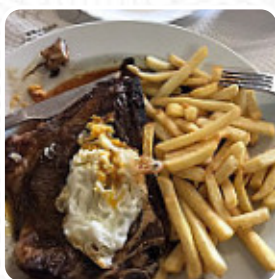

Cardápio Rainha Do Bife

<https://cardapio.menu>

Rua Da Conceicao,, SANTA CRUZ DAS FLORES, Portugal

+351292700834

Aqui você encontra o cardápio do Rainha Do Bife em SANTA CRUZ DAS FLORES. Atualmente, estão disponíveis **16** iguarias e bebidas na lista. As **ofertas alternativas** você pode consultar por telefone. Em bom tempo, podes até comer ao ar livre comer. Rainha Do Bife de [SANTA CRUZ DAS FLORES](#) é um bom lugar para um bar, se você quiser tomar uma cerveja após o encerramento do trabalho e sair com amigos, o restaurante oferece mas também menus do contexto europeu. Claro que não podemos esquecer a grande diversidade de *especialidades de café e chá* neste local, Além disso, os visitantes ficam impressionados com os finos pratos portugueses pratos que estão no cardápio.

SOPA

Os pratos são preparados com

CARNE

FRUTOS DO MAR

CARNE BOVINA

FRANGO

CARNE DE PORCO

QUEIJO